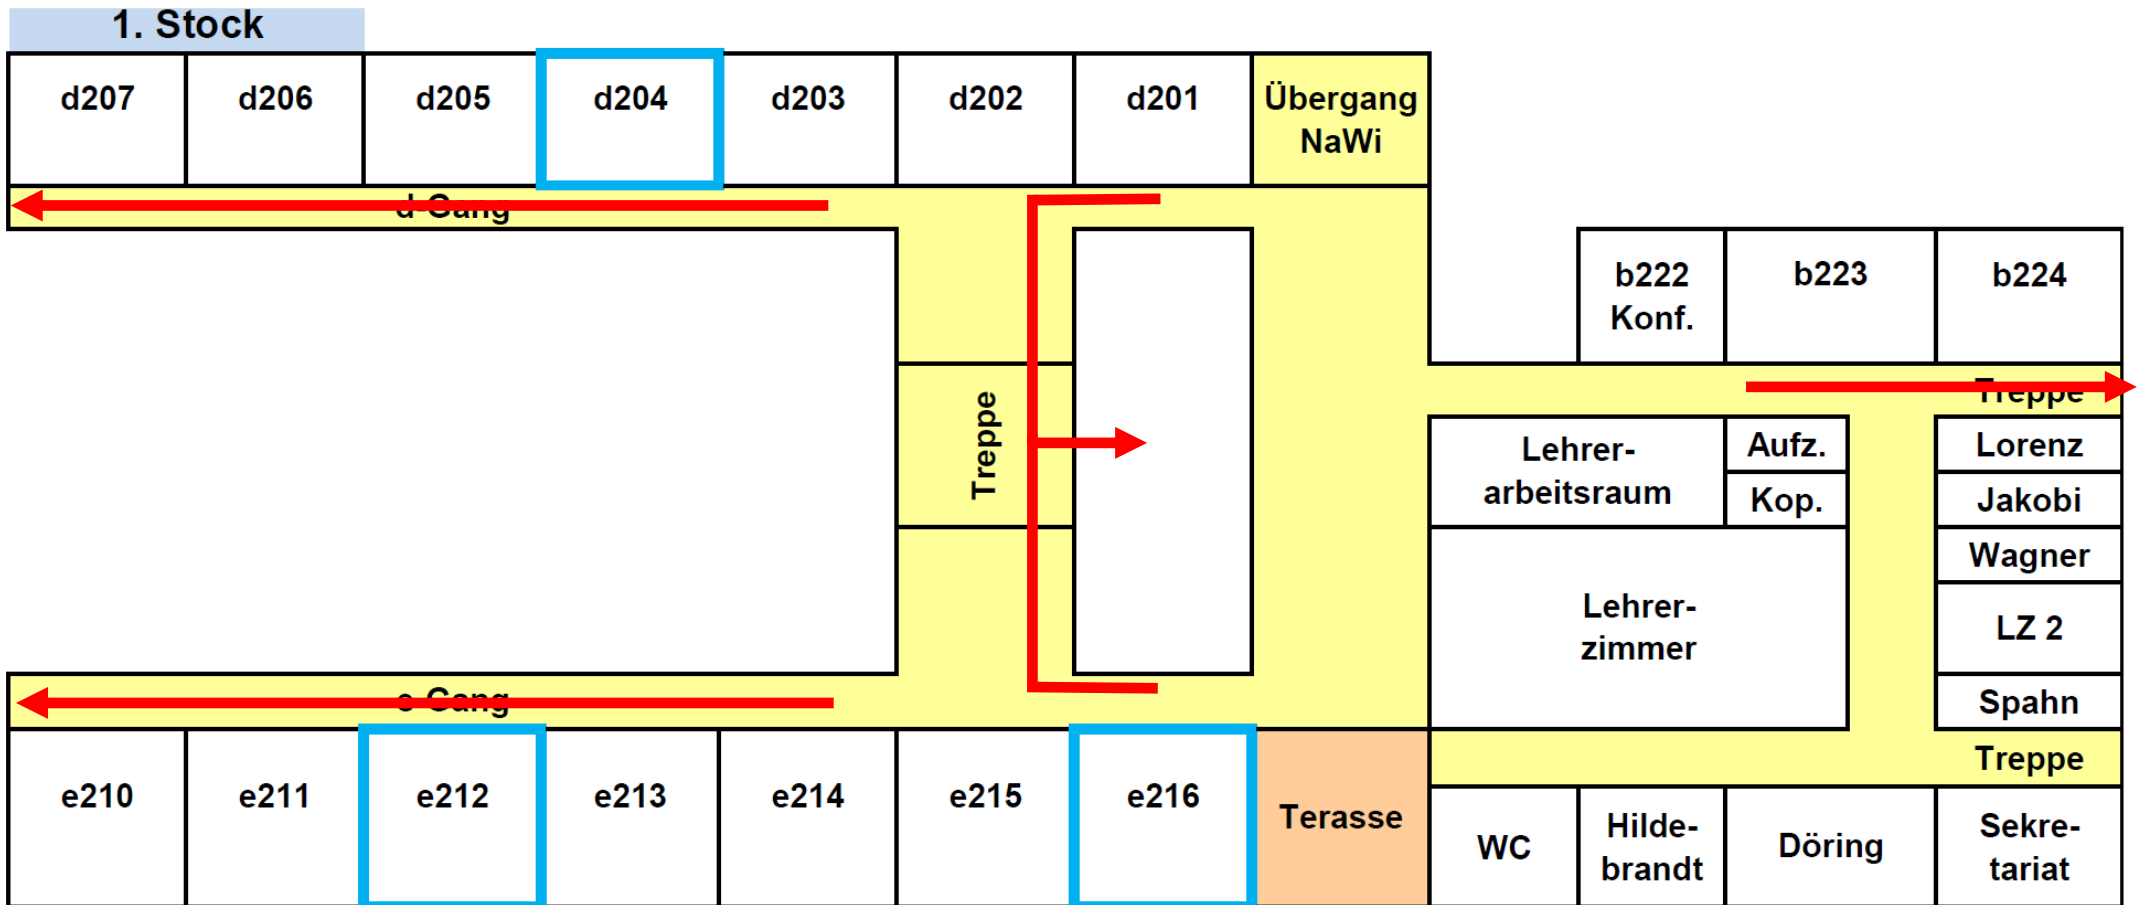

# Hauptgebäude

WB = Wartebereich

Die Ein-/Ausgänge befinden sich immer an der Pfeilspitze!

# Hauptgebäude

Die Ein-/Ausgänge befinden sich immer an der Pfeilspitze!

# NaWi-Gebäude

Die Ein-/Ausgänge befinden sich immer an der Pfeilspitze!