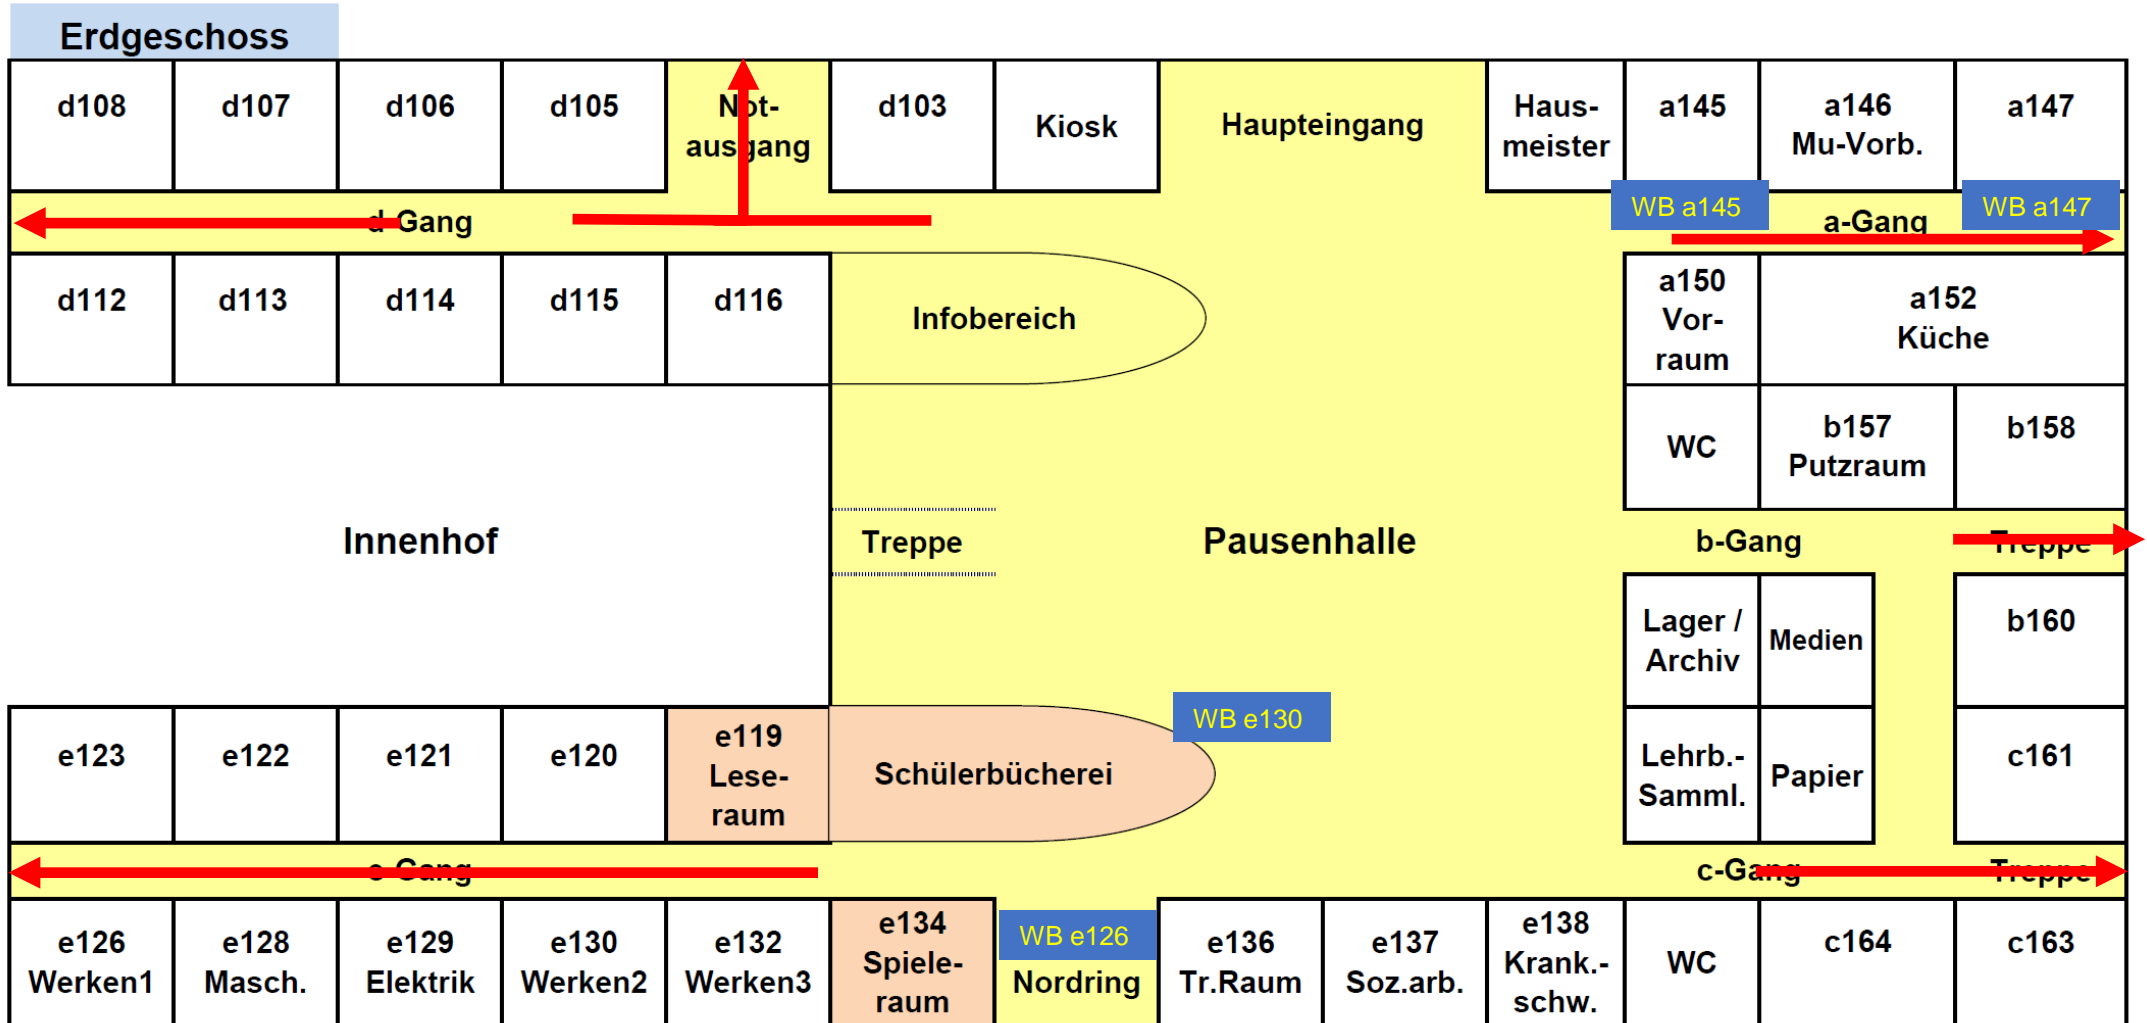

# Hauptgebäude

WB = Wartebereich

Die Ein-/Ausgänge befinden sich immer an der Pfeilspitze!

# Hauptgebäude

Die Ein-/Ausgänge befinden sich immer an der Pfeilspitze!

# NaWi-Gebäude

Die Ein-/Ausgänge befinden sich immer an der Pfeilspitze!