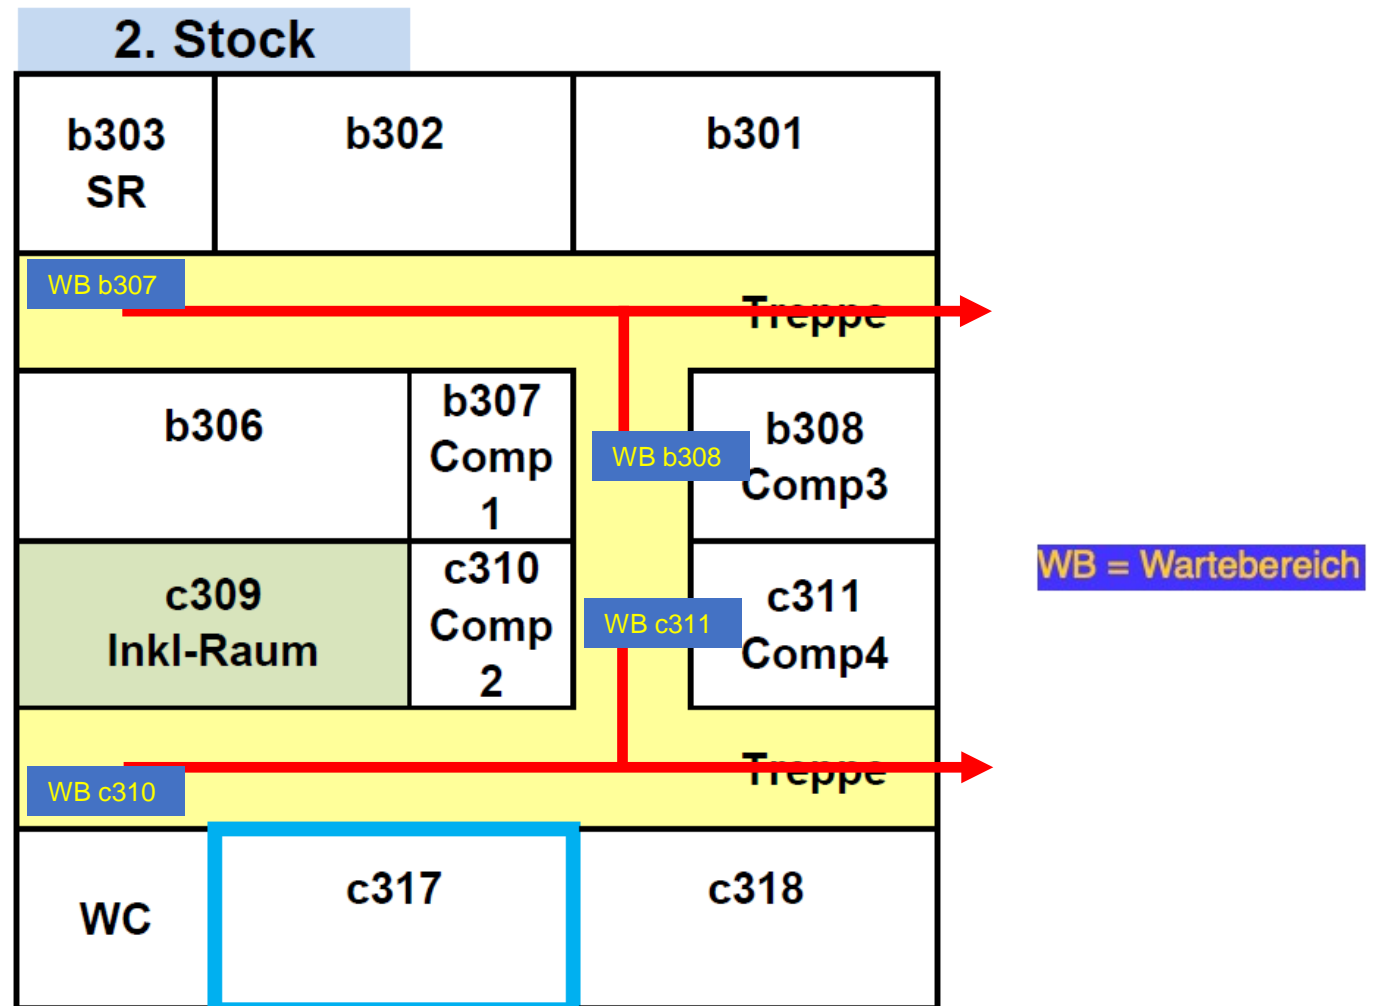

# Hauptgebäude

WB = Wartebereich

Die Ein-/Ausgänge befinden sich immer an der Pfeilspitze!

# Hauptgebäude

Die Ein-/Ausgänge befinden sich immer an der Pfeilspitze!

# NaWi-Gebäude

Die Ein-/Ausgänge befinden sich immer an der Pfeilspitze!